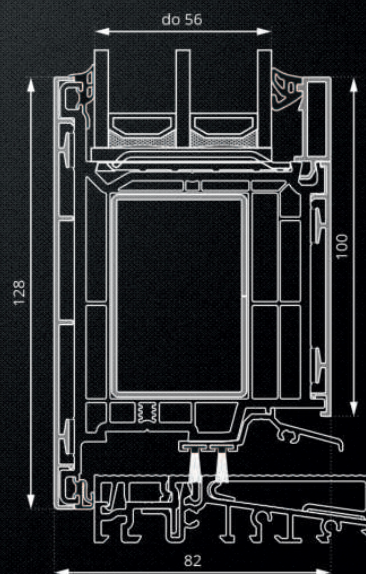

RYS. TECH.:

RYS. TECH.: