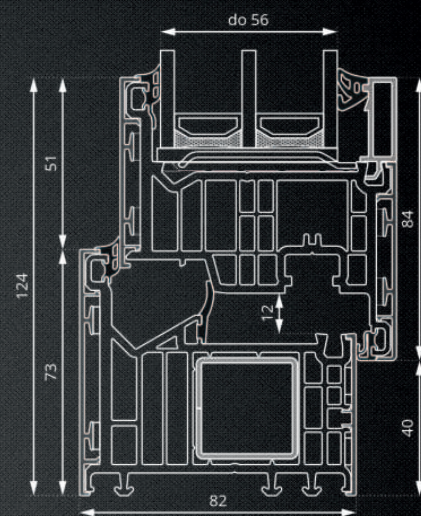

# AluConnect

PERFEKTNÍ KOMBINACE  
PVC A HLINÍKU

NOVINKA!

**6-komorový rám**  
**7-komorový rám křídla**

Šířka profilu **82 mm**  
**třída A**

šířka křídla max 1 500 mm  
výška křídla max 2 600 mm

**zasklení trojsklem**  
s parametry  $U_g = 0,5 \text{ W/m}^2\text{K}$

možnost výběru různých barev  
venku i uvnitř

RYS. TECH.:

RYS. TECH.: