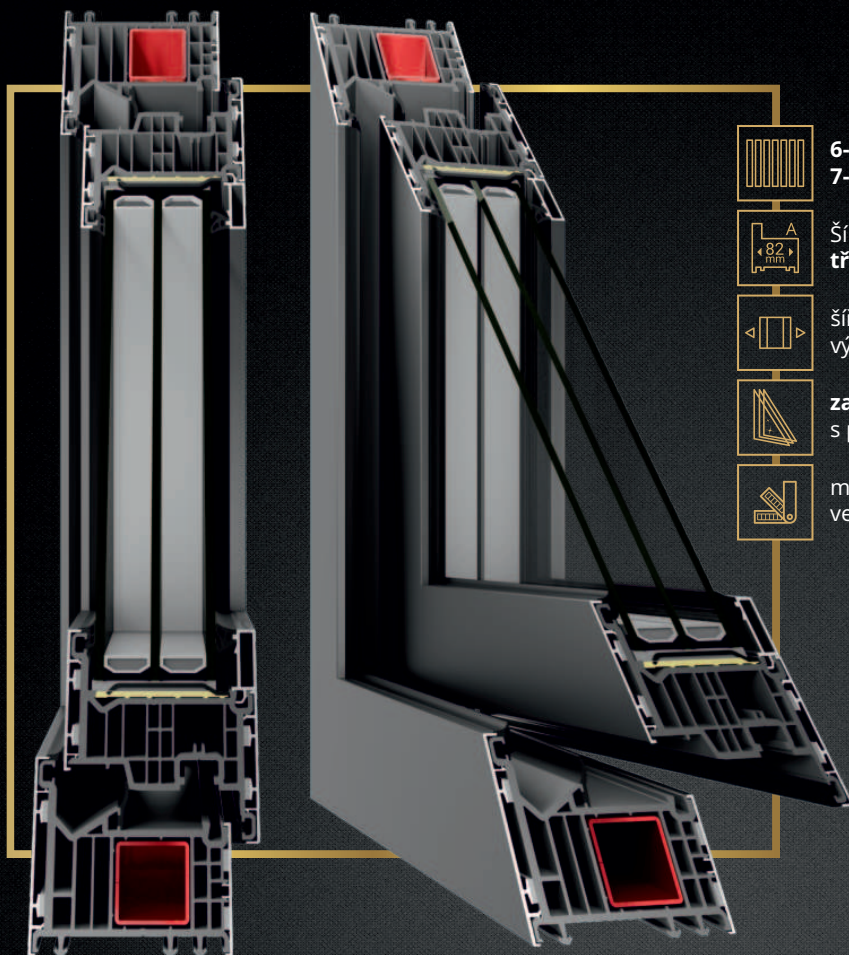

# AluConnect

PERFEKTNÍ KOMBINACE  
PVC A HLINÍKU

NOVINKA!

**6-komorový rám**  
**7-komorový rám křídla**

Šířka profilu **82 mm**  
**třída A**

šířka křídla max 1 500 mm  
výška křídla max 2 600 mm

**zasklení trojsklem**  
s parametry  $U_g = 0,5 \text{ W/m}^2\text{K}$

možnost výběru různých barev  
venku i uvnitř

RYS. TECH.:

RYS. TECH.:

# PERFEKTNÍ KOMBINACE PVC A HLINÍKU:

- vysoká kvalita výrobků
- rychlá a snadná výroba
- stejné maximální rozměry jako v případě běžných hliníkových oken
- tepelná izolace splňující nejvyšší požadavky
- užší šířka profilů
- široká škála barev
- snadno recyklovatelné

**Hliníkové vnější stěny jsou integrované se strukturou.** PVC spoje jsou zabudovány do profilu, takže nevyžadují ruční instalaci.

ÚČINNOST  
VÝROBY

VYSOKÁ  
ŽIVOTNOST

VELKÉ  
ROZMĚRY

UDRŽITELNÝ  
ROZVOJ

**Exkluzivní profilový systém spojuje všechny výhody hliníkových oken s inovativním designem a vynikající tepelnou izolací plastových oken: to nejlepší z obou světů v moderní rezidenční a komerční výstavbě.**