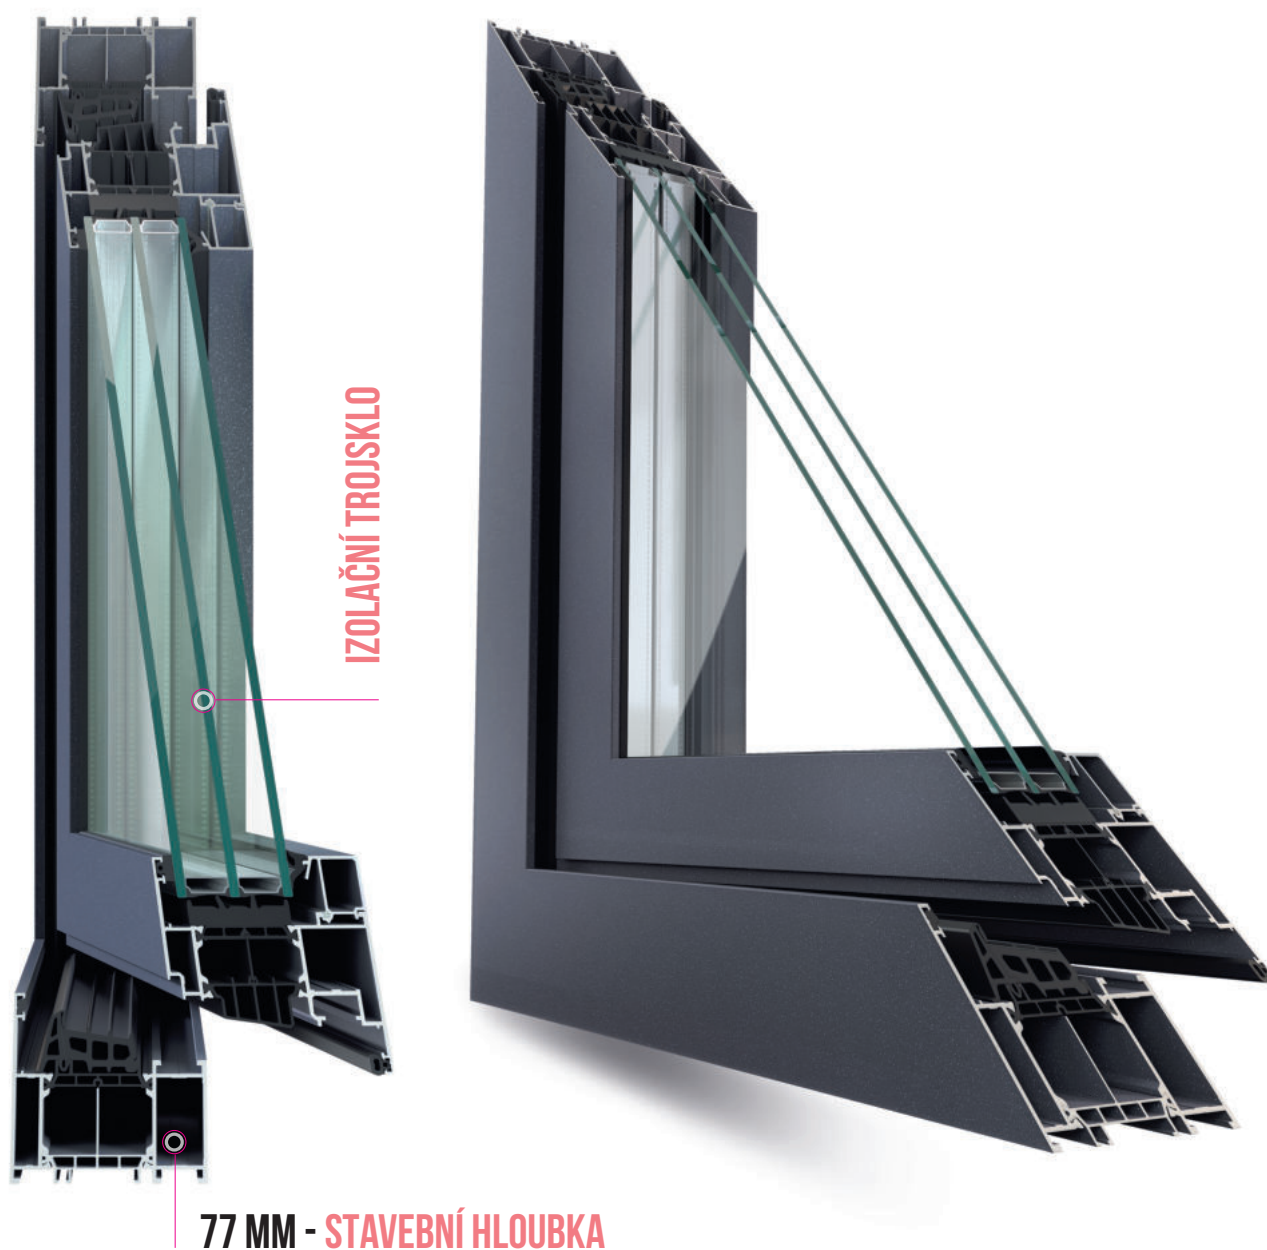

System **MB-86**

System **MB-86** je architektonická varianta okenního křídla základního systému **MB-86**. Aktivní okenní křídlo je zvenku neviditelné a všechny části rámové konstrukce tak vypadají stejně bez dodatečných rušivých linií. System **MB-86** je architektonická varianta okenního křídla základního systému **MB-86**. Aktivní okenní křídlo je zvenku neviditelné a všechny části rámové konstrukce tak vypadají stejně bez dodatečných rušivých linií. Hloubka rámu je 77 mm, hloubka křídla 80,8 mm. Optimální pohledová šířka rámu dává dostatečný prostor prosklení a maximalizuje tak vstup světla do interiéru. Rozsah zasklení je u fixních částí 7 - 52 mm a v okenním křídle 15 - 60 mm. To umožňuje použití většiny dostupných skel na trhu.