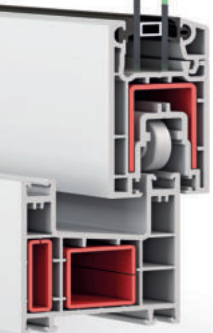

IZOLAČNÍ DVOJSKLO

3 - KOMOROVÝ SYSTÉM

70 MM - STAVEBNÍ HLOUBKA

spolehlivé používání zasklení po mnoho let, a speciální vodítka a vozíky umožňují pohyb křídla bez námahy, bez ohledu na jeho velikost a hmotnost. Je možné vytvořit verzi s nízkým prahem, takže můžeme získat bez prahového propojení terasy s domem.

*Systémy Veka Ekosol 70 jsou k dispozici v tradičních dřevěných i speciálních barvách.