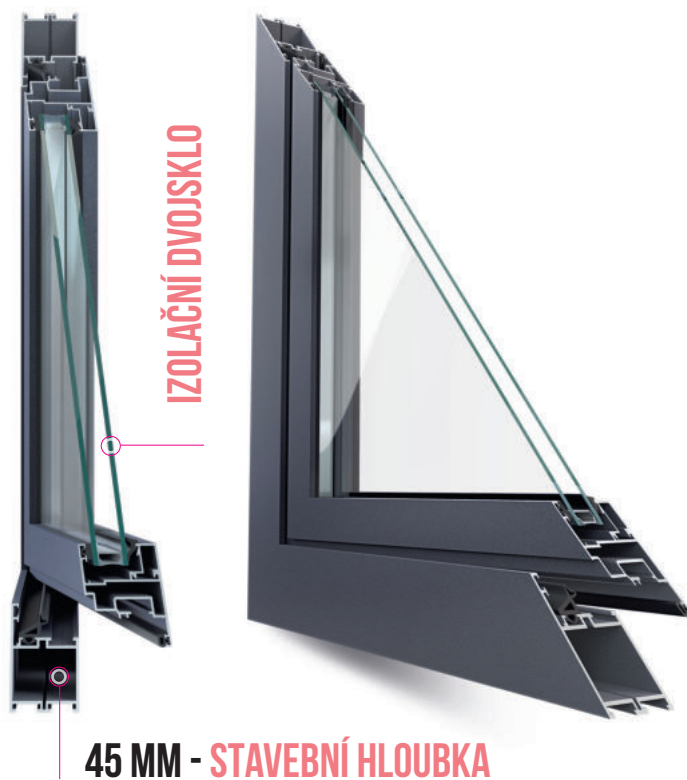

System MB-45

System MB-45

Systém MB-45 je určen k výrobě vnitřních prvků bez požadavku na tepelnou izolaci. Nabízí řešení pro různé typy příček, oken, dveří a to jak standardních tak i posuvných (s ručním nebo automatickým pohonem), kyvné dveře tzv. lítačky atd.