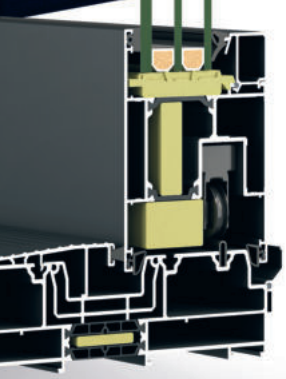

13,5 – 58,5 MM - ŠÍŘKA SKLA

77 MM - ŠÍŘKA KŘÍDLA

174 MM - STAVEBNÍ HLOUBKA

tomu šetříte své náklady na energie.

Kolejnice zarovnaná s podlahou zabezpečuje bezbariérový přístup. Pro větší komfort lze systém vybavit např. motorickým pohonem (2-kolejnicová varianta), sítěmi proti hmyzu či prvky zvyšující bezpečnost proti vloupání (třída RC2).