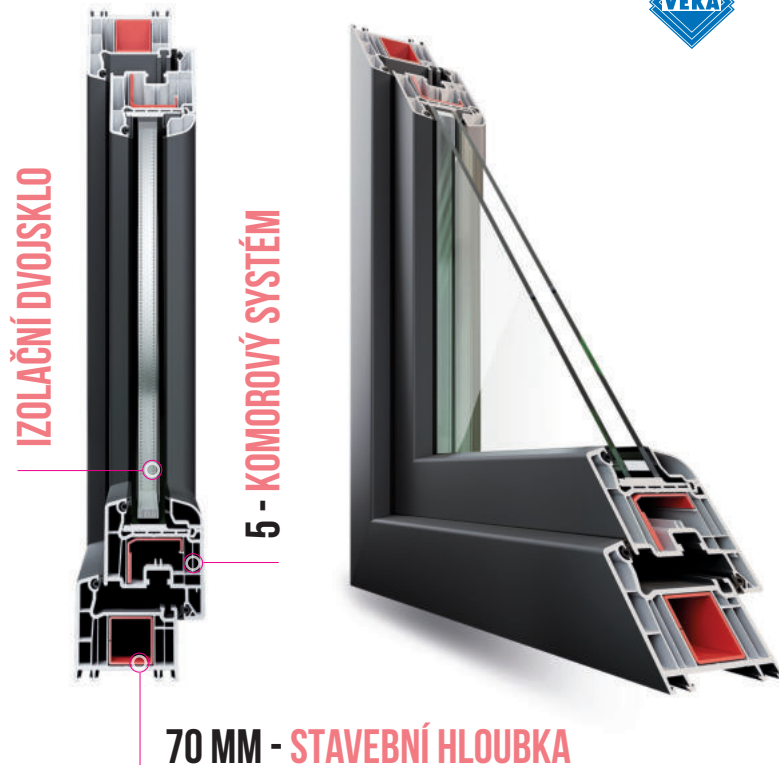

Perfectline

Perfectline

Perfectline je generací vícekomorových profilů s klasickou a velmi elegantní linií. Systém Perfectline umožňuje vyrobít vysoce kvalitní okna, která svému uživateli zajišťují ještě lepší ochranu před ztrátou tepla a hlukem. Okna systému Perfectline se vyznačují novým vyšším bezpečnostním standardem. Dávají každé budově individuální charakter dle potřeb a očekávání majitelů. Široká nabídka barev a dřevodekorů uspokojí i nejnáročnější vkus a umožní harmonické zakomponování elegantních oken do každého typu fasády.