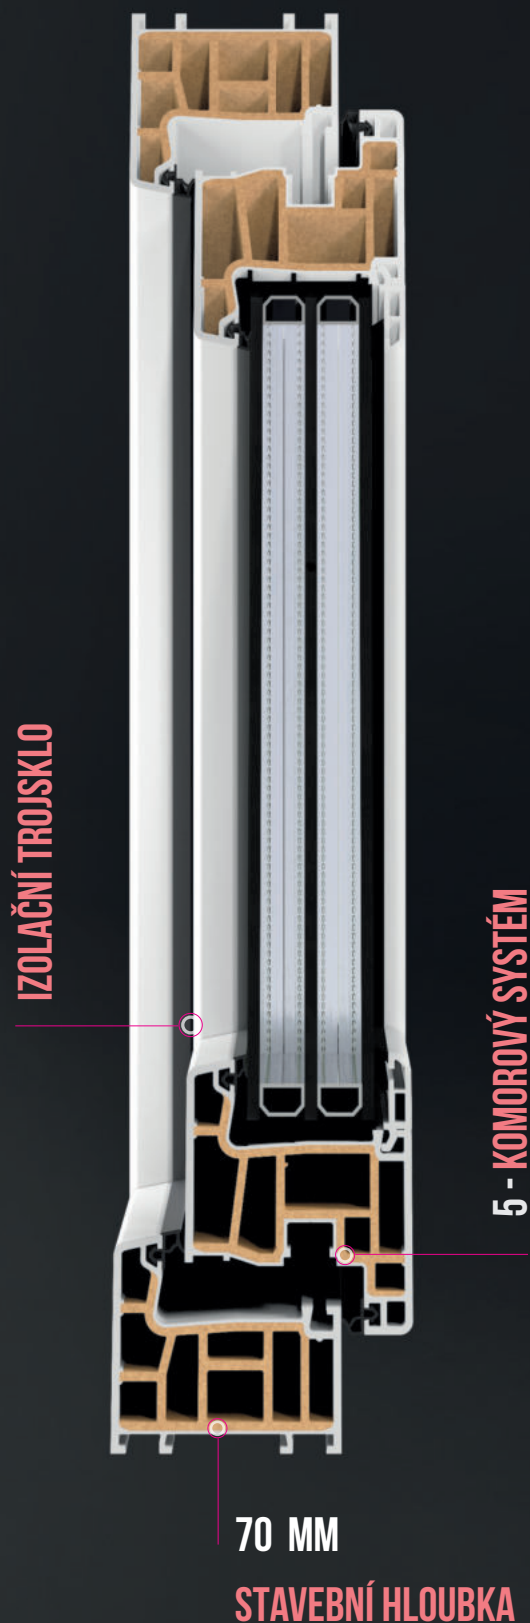

Okna ENERGY vyrobená technologií Penwood jsou unikátním produktem s integrovanou kompozitní profilovou výztuhou. Díky odstranění tradiční ocelové výztuky zajišťují dokonalou izolaci za všech klimatických podmínek.

Použitím vhodných výrobních surovin je systém Energy ekologicky šetrným, který je navíc 100% recyklovatelný

Systém Energy Penwood byl úspěšně testován za všech klimatických podmínek: déšť, sníh, vítr, vysoká teplota.

Technická specifikace profilu

Součinitel prostupu tepla $U_f = 1,1 \text{ W/m}^2\text{K}$
Šířka zasklení 24 mm, 40 mm, 42 mm

Dostupné dekory