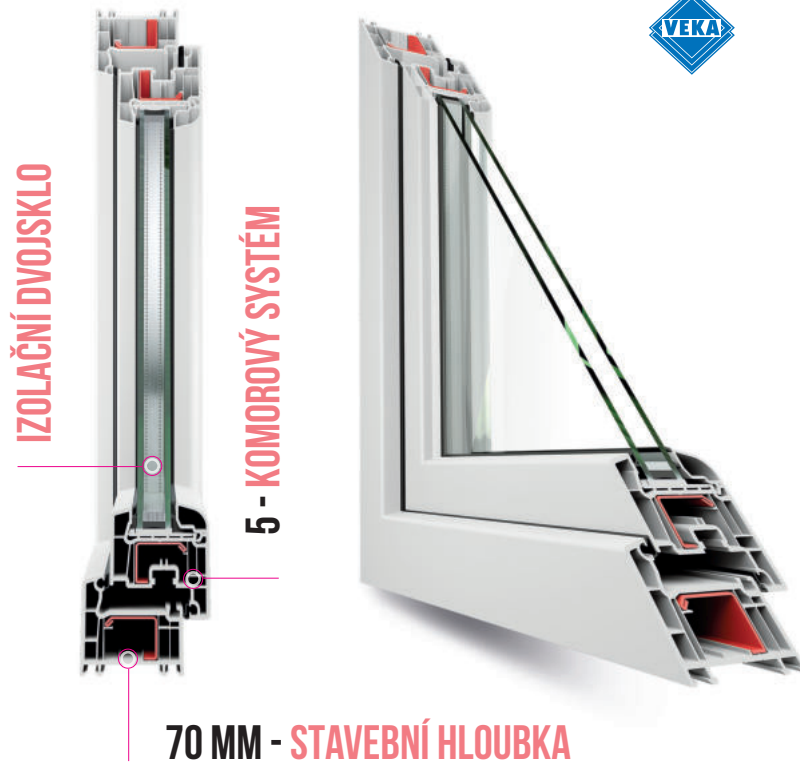

Efectline 70 AD

Efectline 70 AD

Konstrukce okna Revento je založena na 5-komorovém systému, který se charakterizuje dokonalou tepelnou ochranou a efektivním tlumením hluku. Šíře profilu 70 mm zaručuje nejvyšší koeficient tepelné a akustické izolace. Jejich elegantní a zaoblené obrysy se perfektně hodí pro jakýkoli typ stavby. Speciální systémy těsnění použité v oknech Revento okna dokonale chrání před nekontrolovanou ventilací, navíc zajišťují ochranu před pronikáním vlhkosti.