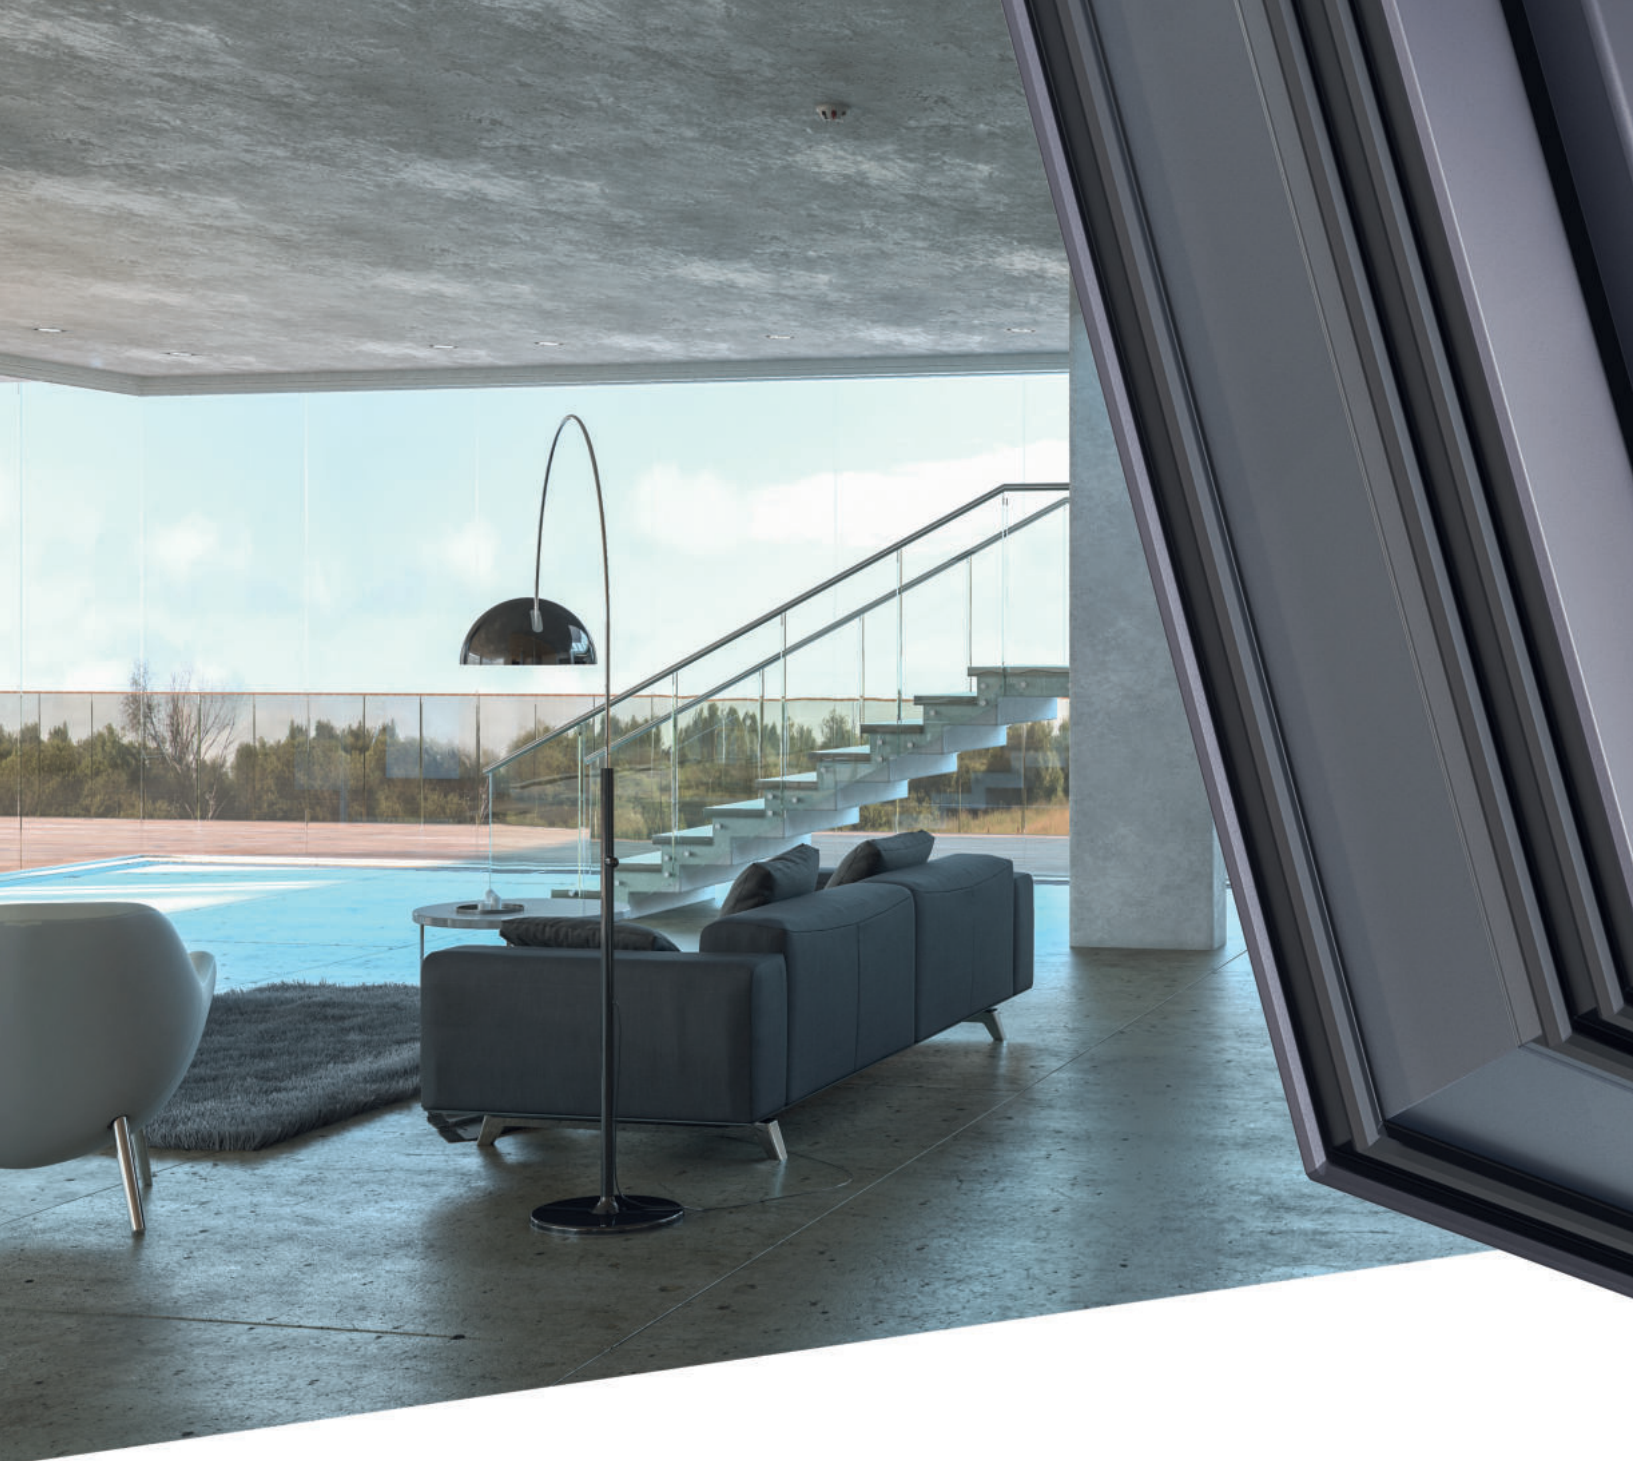

KNS
Vekaslide
82
HST

Automatické posuvné dveře

HST Premium

Připravte se na pohodlí

MOBILNÍ APLIKACE

TLAČÍTKO ŘÍZENÍ

OVLADAČ DÁLKOVÉHO
OVLÁDÁNÍ

Posuvné dveře HST systému Veka Slide 82 jsou spojením moderní technologie s elegantním designem. Výjimečná lehkost posouvání křídel je obohacena o moderní systém řízení pomocí tlačítka, přenosného ovladače nebo mobilní aplikace.

OKNA KNS S POVRCHOVOU ÚPRAVOU VEKA SPECTRAL

To je spojení nejvyšších estetických standardů s extrémní odolností. Ultra matná povrchová úprava oken VEKA SPECTRAL překvapuje originálním vzhledem. Povrchy jsou na dotek sametové a jemné a jsou vysoce odolné proti poškrábání a působení atmosférických vlivů.