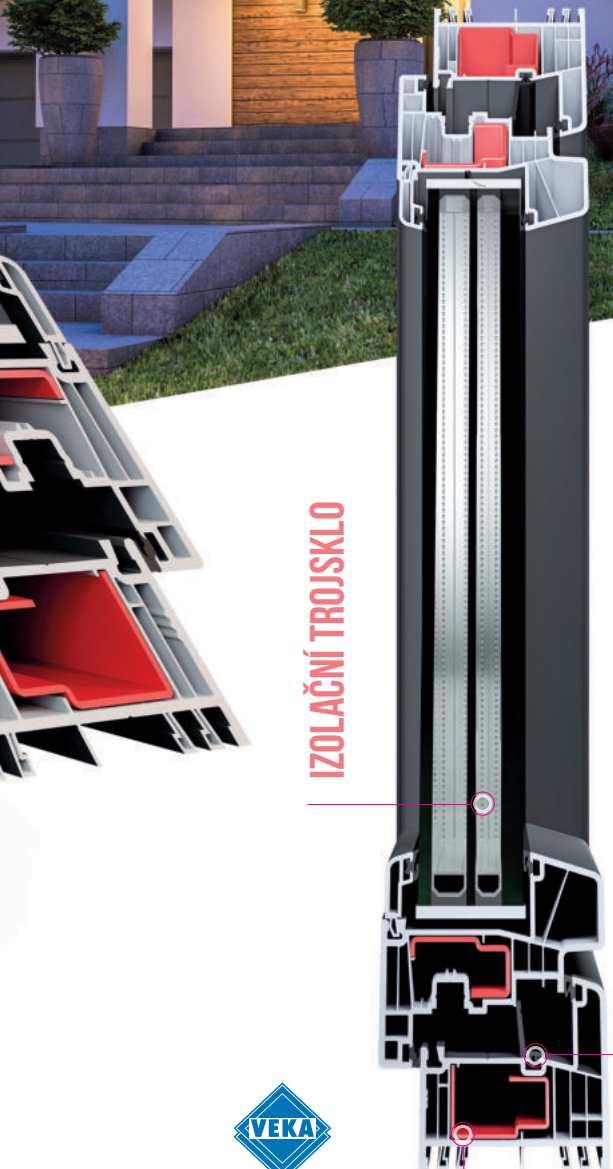

IZOLAČNÍ TROJSKLO

6 - KOMOROVÝ SYSTÉM

83 MM - STAVEBNÍ HLOUBKA

STV®

STV - zasklení,
které zlepšuje
statiku okna

$U_w=0,77$ w/m²k
dokonalá izolace
tepla

Design

Unikátní
design