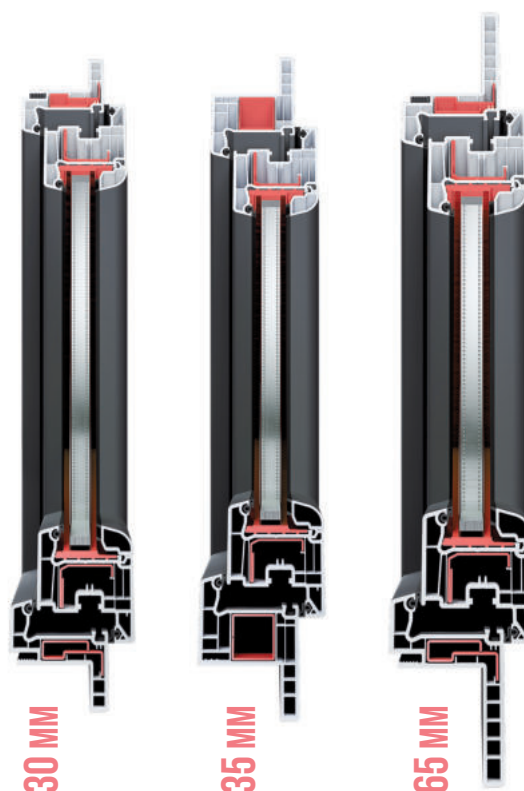

VEKA SPECTRAL

Ultra matná povrchová úprava

**TECHNOLOGIE
ULTRATENKÉHO
SVÁRU**

VEKA
Artline
82
MD

PROSKLENÁ FASÁDA BEZ VIDITELNÝCH OKENNÍCH RÁMŮ

Ultramoderní systém okenních profilů **VEKA ARTLINE 82** je průlomový z hlediska funkčnosti a designu konstrukcí. Jeho výjimečnou vlastností je tzv. bezrámový vzhled, tedy taková konstrukce profilů, která spočívá v optickém ukrytí okenního křídla za rámem. Tímto je možné téměř úplné ukrytí rámu v zateplení budovy. V důsledku toho, získá klient okna s téměř neviditelnými rámy při pohledu z exteriéru budovy a je dosaženo větší zasklívací plochy ve srovnání s tradičními okenními systémy.

**KŘÍDLO
UKRYTÉ V RÁMU**

VEKA Artline 82 MD

IZOLAČNÍ TROJSKLO

6 - KOMOROVÝ SYSTÉM

82 MM
STAVEBNÍ HLOUBKA

VEKA Softline 76 MD

Veka **Softline** 76 MD

Softline 76 MD, to je nejnovější profil třídy A, který je alternativním řešením mezi systémy 70mm a 82mm. Je charakteristický dokonalými tepelnými parametry – profily mají koeficient průniku tepla $U = 1,1 \text{ W}/(\text{m}^2 \cdot \text{K})$, středové těsnění umístěné v rámu a vícekomorovou konstrukci. Díky kovovým výtuhám v rámu, vyrobených z uzavřeného profilu 30 x 30 mm se pak vyznačuje také ideálními parametry mechanickými. Okno systému Softline 76 MD zaručuje výbornou tepelnou izolaci, i vyšší odolnost vůči vloupání. Okno systému Softline 76 MD splňuje nejvyšší požadavky zákazníků.

RENOVAČNÍ SYSTÉMY

Okna s renovačním rámem jsou řešením, které ideálně maskuje starý vnitřní okenní rám. Instalace renovačního okna je rychlá, jednoduchá a nevyžaduje úplnou demontáž starého okenního rámu, díky čemuž zůstávají stěny i omítka bez poškození. Tento renovační systém je zvláště vhodný při renovaci historických budov, ve kterých není možné zasahovat do fasády budovy. Tento systém je vícekomorový, stabilní profil třídy A s renovačním límcem výšky 30 mm, 35 mm nebo 65 mm odolným vůči poškození a změně teplot a zajišťující dokonalé izolační parametry.