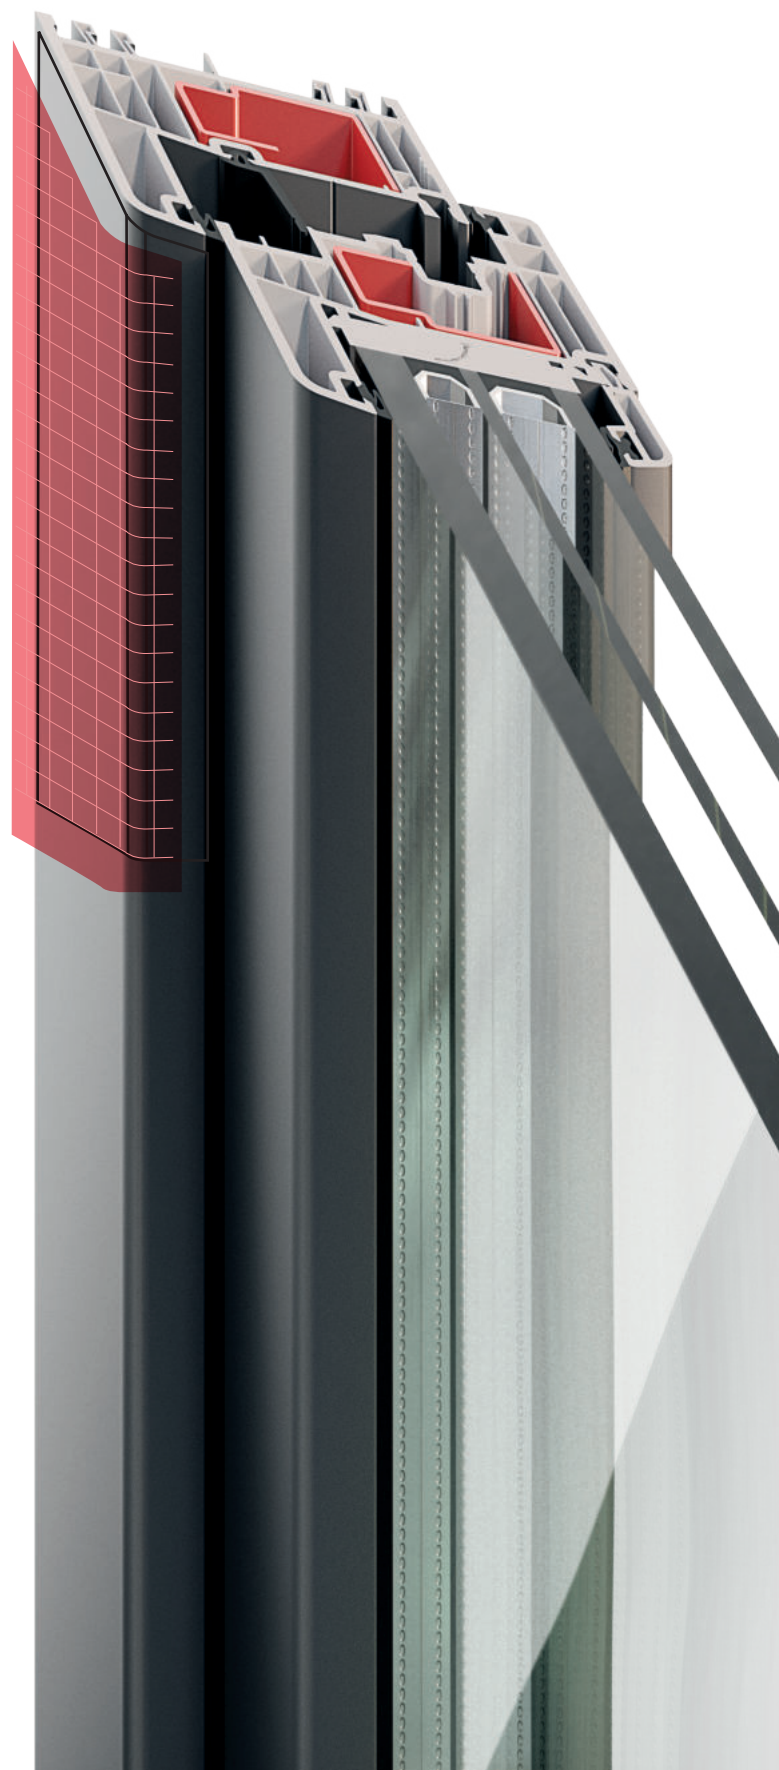

Gealan Acryl

Okna systému Termoline Acryl jsou vyráběna ze speciálních profilů s vnějším povrchem z akrylového skla. Již ve fázi výroby okenních profilů je tekuté PVC a tekuté akrylové sklo spojeno trvalým a neoddělitelným způsobem. Oba materiály mají stejnou teplotní expanzi – tedy nevystupuje zde riziko rozvrstvení obou materiálů. Doplňující vrstva akrylového skla na vnější straně profilu činí okna mnohem trvanlivější, než je tomu u tradičních oken z PVC. Akrylové sklo, z něhož je vyroben vnější povrch oken Termoline, je nejtrvanlivějším plastem na světě.

Povlak z akrylového skla, které je o cca 0,5 mm tlustší než renolitová fólie ;

Profily odpuzují špínu a nevyžadují údržbu;

Bezproblémové v užívání, jednoduché odstranění škrábanců

Bezproblémové v užívání, jednoduché odstranění škrábanců;

Trvale spojený povrch s bílým podkladem z PVC;

Odolné proti odlupování a odštěpování.