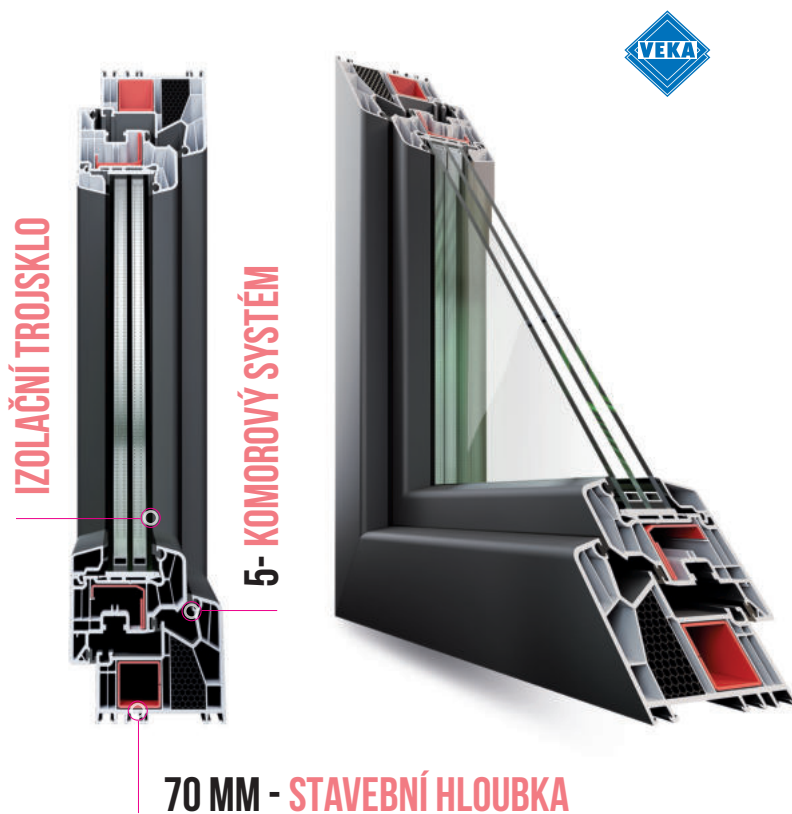

S-line

S-line

Výhodou systému S-line je moderní vzhled a zjednodušené tvary. Profily a těsnění jsou v jedné rovině a vytváří tak funkční a efektivní ochranu před povětrnostními vlivy. Okno S-line efektivně omezuje tepelné ztráty v budově, což snižuje případné náklady za topení. Díky speciální konstrukci profilů a možnosti dosazení skel s větší tloušťkou, chrání systém S-line efektivněji před nepříjemným okolním hlukem. Tento profil je ideálním řešením pro všechny, kteří ocení klid a pohodu domácího krbu.