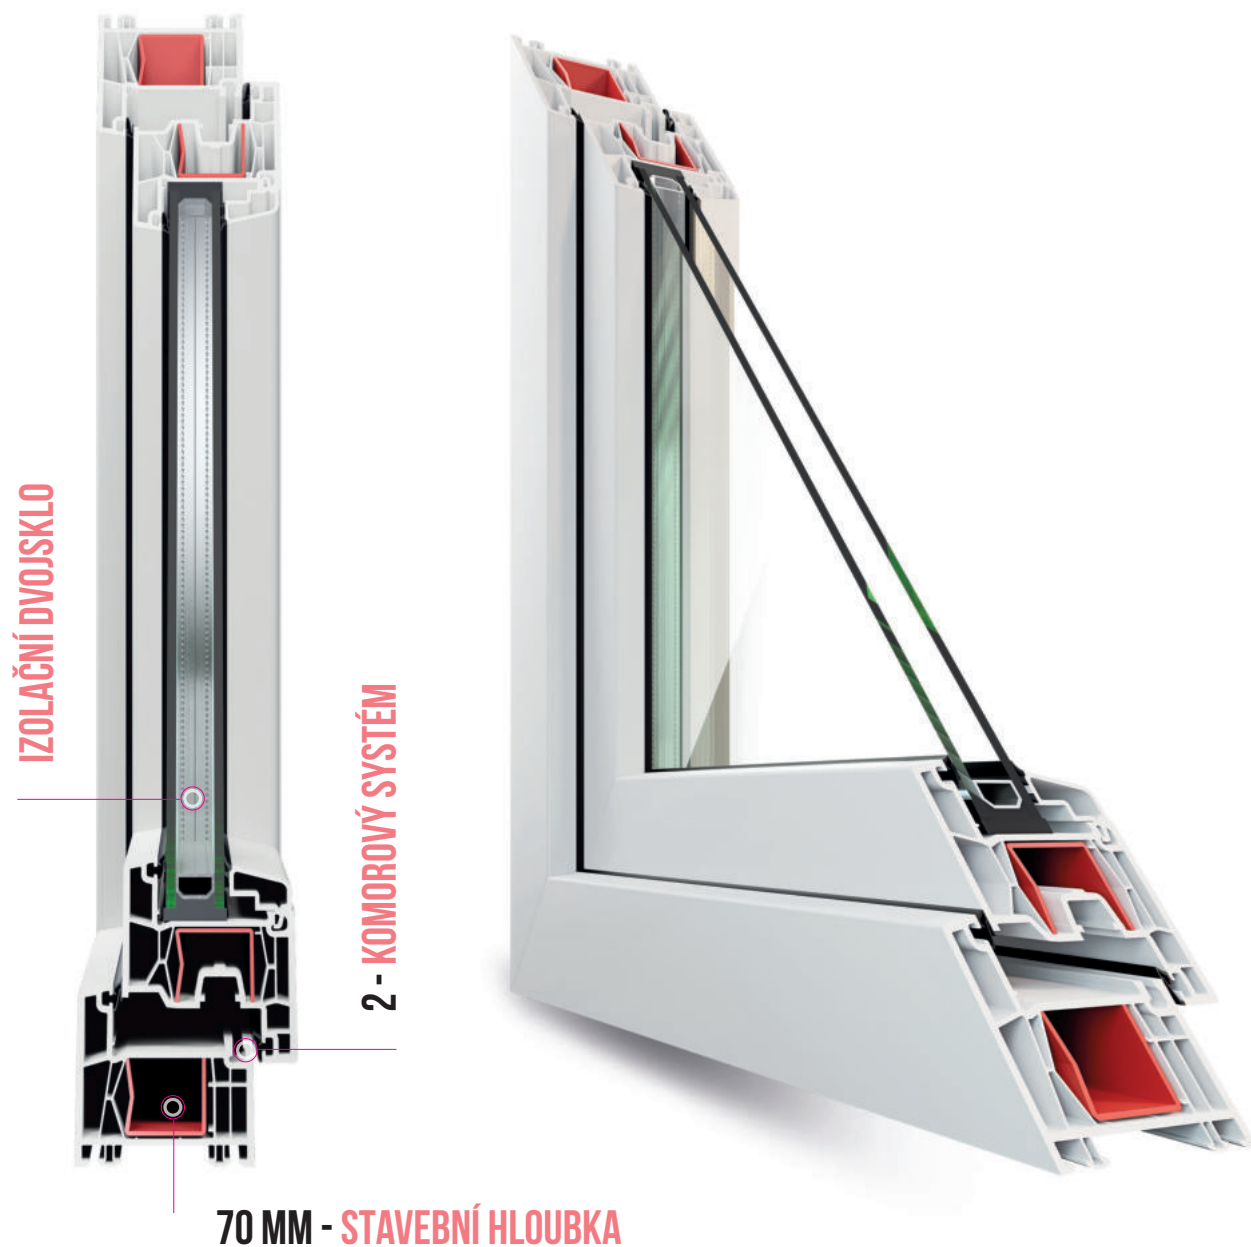

Profine Trocal

www.kns-okna.eu

Profine Trocal

TROCAL®

Okna Profine Trocal jsou vyráběna technologií používanou v nejvyšších produktových řadách. Vyznačují se vysokou energetickou úsporou, životností a bezpečností. Pokročilé parametry odpoví na všechny potřeby moderního stavebnictví, na druhou stranu krásná a klasická linie rámců je ideálním řešením pro stavby restaurované. Estetické profily jsou odolné vůči povětrnostním podmínkám, a péče o ně je velice snadná.