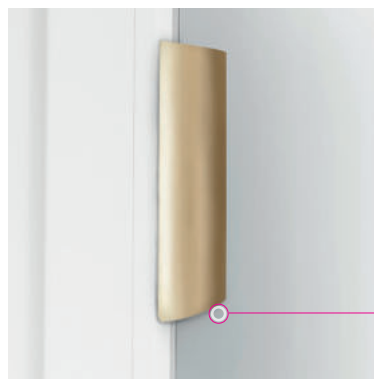

Win Click

NEINVAZIVNÍ MONTÁŽ

Dostupné v mnoha odstínech

Prvek kování umožňující zabouchnutí balkónových dveří zvenčí bez nutnosti jejich zamykání pomocí vnitřní kliky.

Klika se systémem Secustik®

CHRÁNÍ

proti vniknutí z exteriéru

Klika Secustik® chrání dům před tzv. „inteligentní loupeží“ spočívající v posouvání kování zvenčí. Když otáčíme klikou správně – okno se otevírá a zavírá dle našich očekávání. Pokud to však zkusíme zvenčí za použití např. šroubováku, systém Secustik® zablokuje posuv kování a významně ztíží otevření okna nežádoucím způsobem.