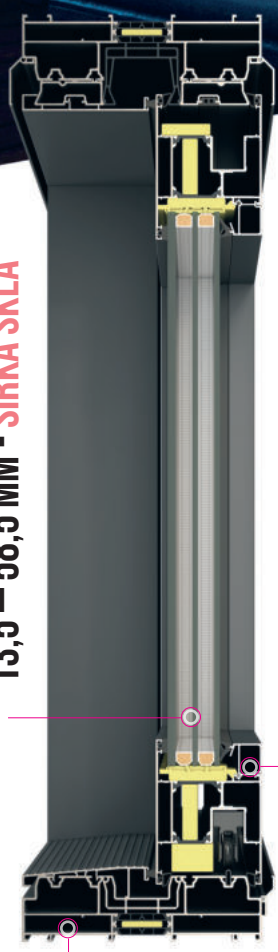

13,5 – 58,5 MM - ŠÍŘKA SKLA

77 MM - ŠÍŘKA KŘÍDLA