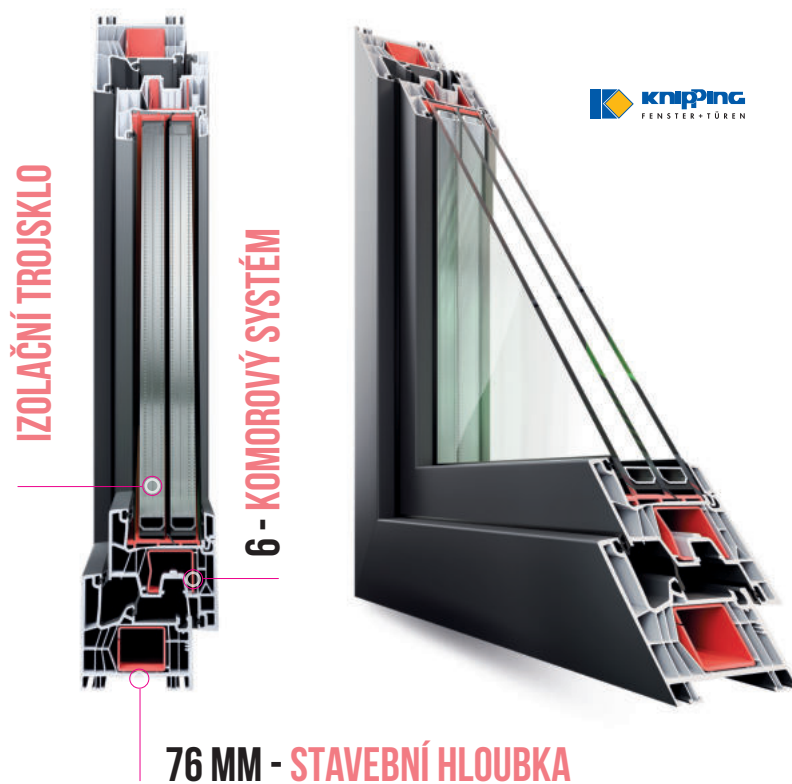

KNS EKOSOL 70

POSUVNÉ OKNA NOVÉ GENERACE

Okenní systém Veka Ekosol 70 byl vytvořen na základě profilů posuvných posuvných dveří (HST). Je navržen tak, aby vytvářel snadno posuvné konstrukce, které lze použít jako pohyblivé vnitřní stěny i jako terasové dveře. Systém Veka Ekosol 70 umožňuje provádět velkoformátové zasklení, které dosahuje rozměrů až 6500 mm x 2700 mm!

IZOLAČNÍ DVOJSKLO

3 - KOMOROVÝ SYSTÉM

70 MM - STAVEBNÍ HLOUBKA

spolehlivé používání zasklení po mnoho let, a speciální vodítka a vozíky umožňují pohyb křídla bez námahy, bez ohledu na jeho velikost a hmotnost. Je možné vytvořit verzi s nízkým prahem, takže můžeme získat bez prahového propojení terasy s domem.

*Systémy Veka Ekosol 70 jsou k dispozici v tradičních dřevěných i speciálních barvách.

Knipping 76 MD

Knipping 76 MD

Moderní okenní systém splňující nejvyšší kvalitativní požadavky počínaje vzhledem přes funkčnost, statiku a koeficient tepelné či akustické izolace, až po ochranu životního prostředí a dlouhou životnost. Profil o stavební hloubce 76 mm je atraktivní nejen pro nové stavebnictví, ale je především ideální pro náročnější rekonstrukce s ohledem na architektonická a energetická zadání. bestens geeignet.