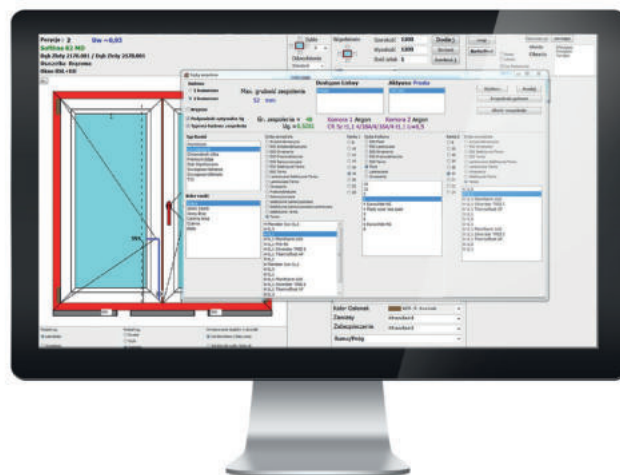

Skla - **Switch View**

Technologicky pokročilé řešení v oblasti inteligentního skla, zajímavého s ohledem na svou funkčnost a bohaté možnosti uspořádání. Umožňuje změnu transparentnosti skleněného panelu z matného stavu do průsvitného. Nejnovější technologie umožňuje řízení skla od úplného soukromí až do plné viditelnosti za méně než jednu sekundu.

KONFIGURÁTOR KNS

Intuitivní program pro tvorbu kalkulací

Neustále sázíme na technologický rozvoj naší firmy, nejen s ohledem na produkci oken, ale také co se týče obsluhy zákazníků. Pro zjednodušení procesu objednávek a eliminace stresových situací způsobených nepotřebnými chybami, jsme vytvořili autorský pokročilý program pro tvorbu kalkulací. Navrhli ho naši zaměstnanci, kteří jsou s oknařským průmyslem spojeni již mnoho let.

- Intuitivní interface – program pokládá otázky týkající se každé potřebné informace nutné pro rozepsání dané konstrukce;
- Konfigurátor od uživatele nevyžaduje žádné pokročilé znalosti na téma oken a dveří;
- Žádný prostor pro chyby – program nedovolí vytvoření „neproveditelné“ konstrukce;
- Nahrávání zakázek přímo od dealera;
- Grafická vizualizace vybraných doplňků k oknům/dveřím;
- Generování rozměrů sítí a žaluzií pro konkrétní okno;
- Automatická aktualizace programu před spuštěním;
- Jednoduchý a čitelný interface výběru skel pro okna;
- Možnost změny okenního systému a barvy v již hotové kalkulaci bez nutnosti nového návrhu;
- Výběr libovolné jazykové verze programu – jak při navrhování oken, tak při tisku kalkulace/potvrzení objednávky.