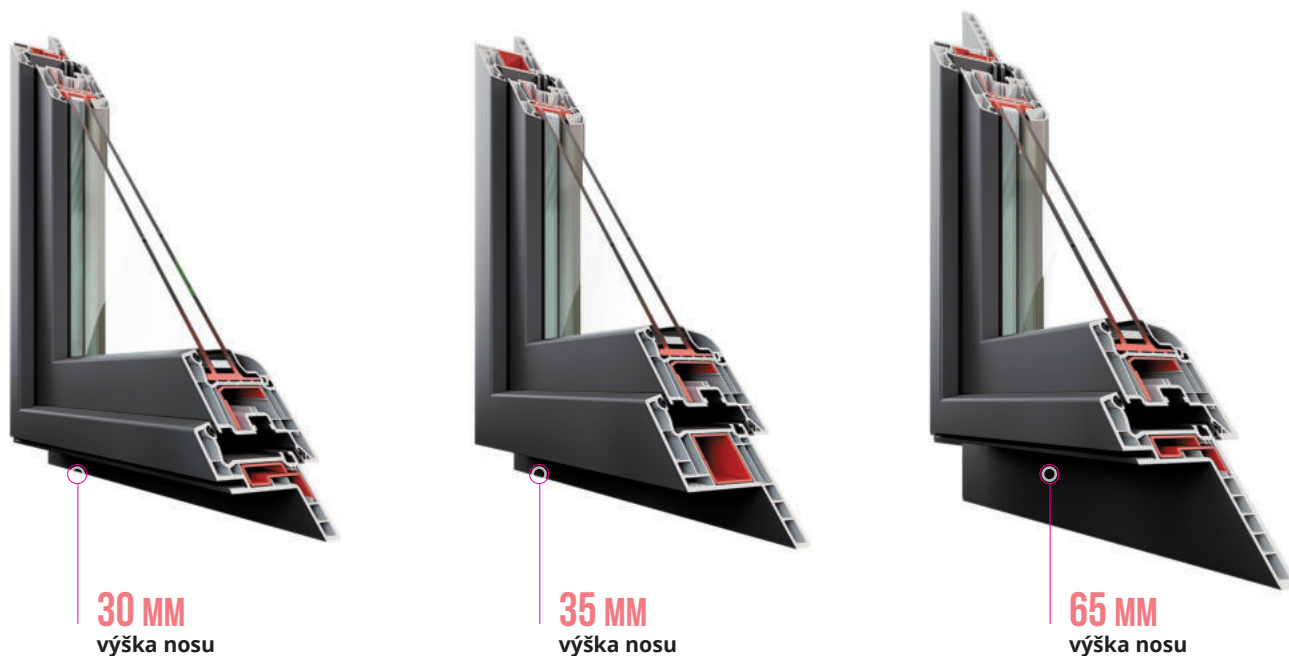

VEKA SPECTRAL

Ultra matná povrchová úprava

**TECHNOLOGIE
ULTRATENKÉHO
SVÁRU**

VEKA
Artline
82
MD

PROSKLENÁ FASÁDA BEZ VIDITELNÝCH OKENNÍCH RÁMŮ

Ultramoderní systém okenních profilů **VEKA ARTLINE 82** je průlomový z hlediska funkčnosti a designu konstrukcí. Jeho výjimečnou vlastností je tzv. bezrámový vzhled, tedy taková konstrukce profilů, která spočívá v optickém ukrytí okenního křídla za rámem. Tímto je možné téměř úplné ukrytí rámu v zateplení budovy. V důsledku toho, získá klient okna s téměř neviditelnými rámy při pohledu z exteriéru budovy a je dosaženo větší zasklívací plochy ve srovnání s tradičními okenními systémy.

**KŘÍDLO
UKRYTÉ V RÁMU**

VEKA Artline 82 MD

IZOLAČNÍ TROJSKLO

6 - KOMOROVÝ SYSTÉM

82 MM
STAVEBNÍ HLOUBKA

VEKA Softline 76 MD

Veka **Softline** 76 MD

Softline 76 MD, to je nejnovější profil třídy A, který je alternativním řešením mezi systémy 70mm a 82mm. Je charakteristický dokonalými tepelnými parametry – profily mají koeficient průniku tepla $U = 1,1 \text{ W}/(\text{m}^2 \cdot \text{K})$, středové těsnění umístěné v rámu a vícekomorovou konstrukci. Díky kovovým výtuhám v rámu, vyrobených z uzavřeného profilu 30 x 30 mm se pak vyznačuje také ideálními parametry mechanickými. Okno systému Softline 76 MD zaručuje výbornou tepelnou izolaci, i vyšší odolnost vůči vloupání. Okno systému Softline 76 MD splňuje nejvyšší požadavky zákazníků.

RENOVAČNÍ SYSTÉMY

Okna s renovačním rámem jsou řešením, které ideálně maskuje starý vnitřní okenní rám. Instalace renovačního okna je rychlá, jednoduchá a nevyžaduje úplnou demontáž starého okenního rámu, díky čemuž zůstávají stěny i omítka bez poškození. Tento renovační systém je zvláště vhodný při renovaci historických budov, ve kterých není možné zasahovat do fasády budovy. Tento systém je vícekomorový, stabilní profil třídy A s renovačním límcem výšky 30 mm, 35 mm nebo 65 mm odolným vůči poškození a změně teplot a zajišťující dokonalé izolační parametry.