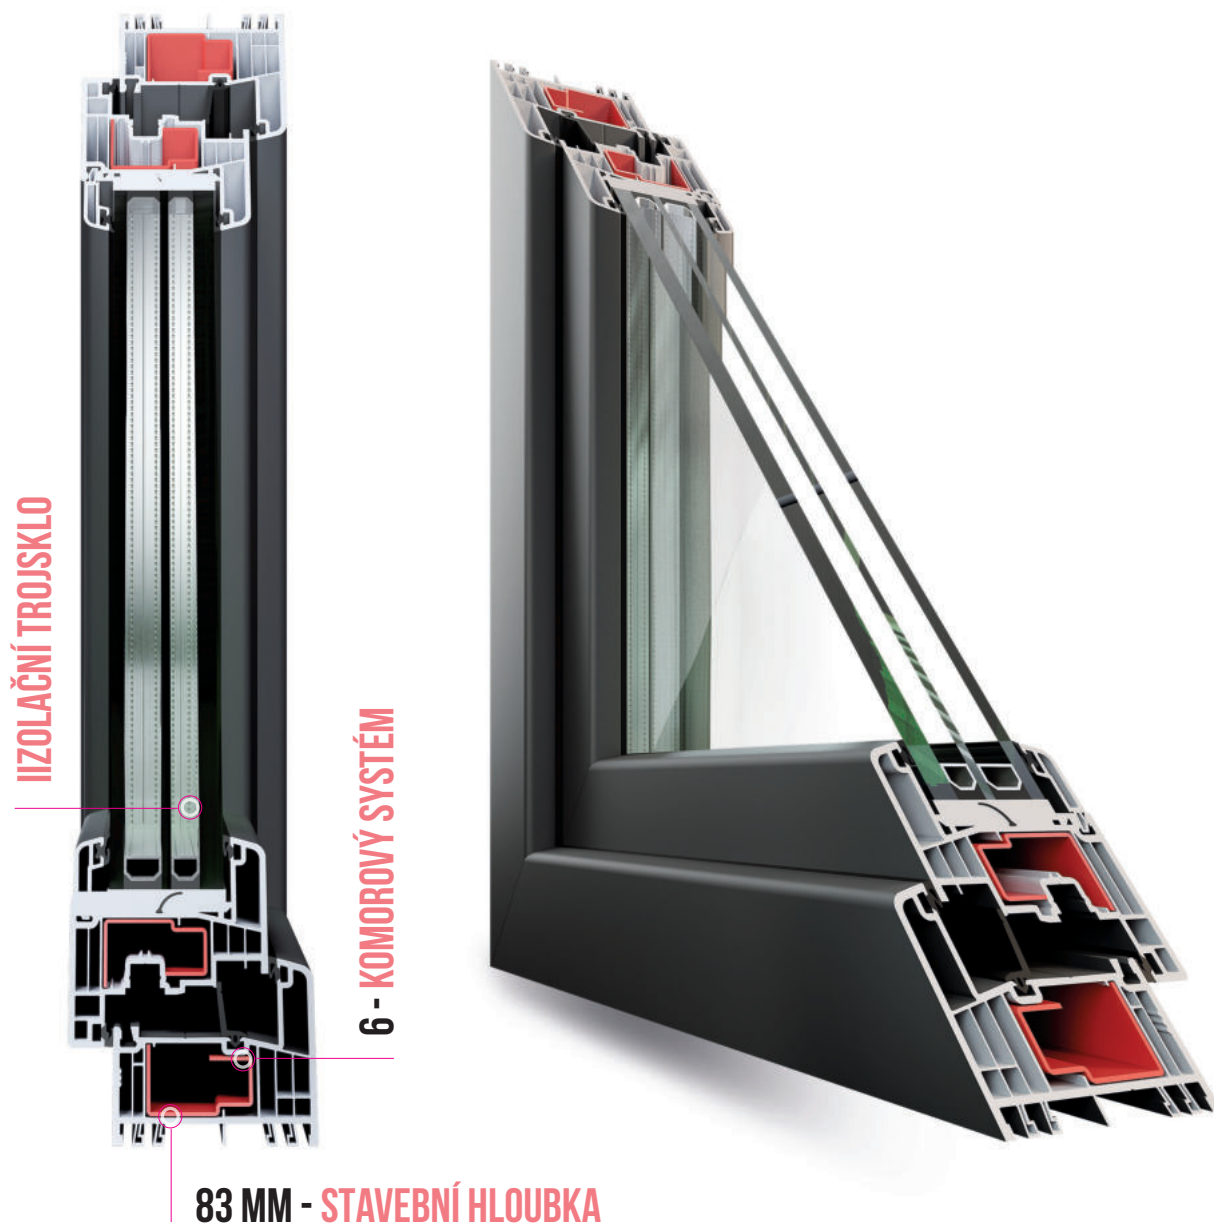

Gealan S9000

Gealan S9000

Okna Termoline jsou revolučním řešením splňujícím nejvyšší požadavky pro pasivní nebo energeticky úsporné domy. Dokonalé termoizolační parametry tyto okna získávají díky použití řady postupů, jejichž cílem je zvýšení efektivity tepelné a akustické izolace. Použití 6-komorové konstrukce rámu a okenních křídel, či inteligentní systém těsnění mají s jistotou vliv na snížení nákladů za topení, a zároveň zvyšují komfort života bez zbytečného hluku a ztráty tepla.