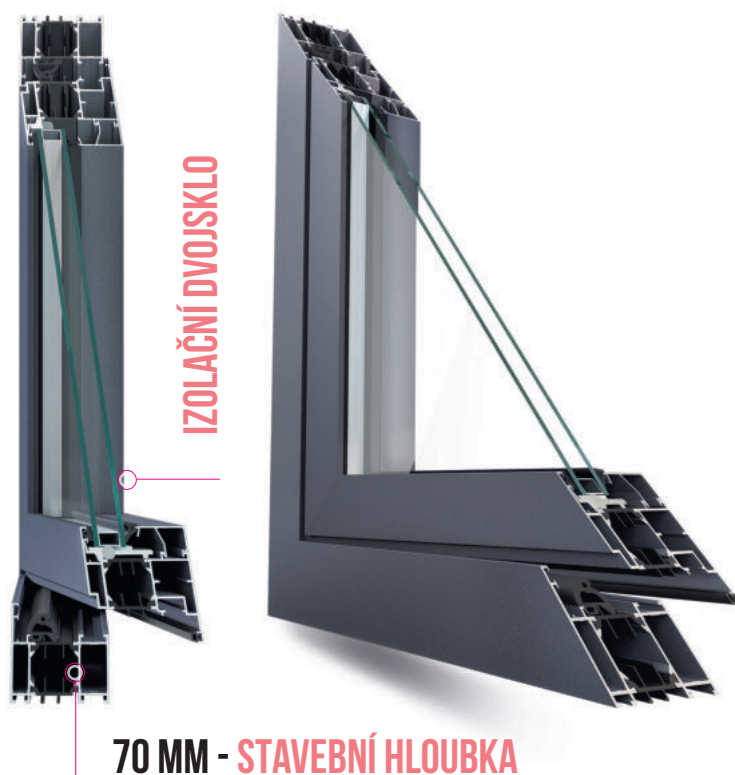

System MB-70

System MB-70

MB-70 je moderní systém pro výrobu oken a dveří se zvýšenou tepelnou izolací. Splňuje požadavky na tepelnou izolaci dle ČSN 73 0540. Profilace 3-komorových profilů dosahuje součinitele prostupu tepla $U_f = 1,5-2,4 \text{ W/m}^2\text{K}$ dle EN ISO 10077 (v závislosti na použitých profilech a příslušenství). Toho je dosaženo mj. díky PA izolátorům ve tvaru „omega“, ale také 2-komponentní stavbou centrálního těsnění. Systém se vyznačuje robustností profilů (tloušťka stěn min. 2 mm) a velmi dobrým technickým řešením. Vybírat si můžete z velkého množství příslušenství a kování renomovaných značek