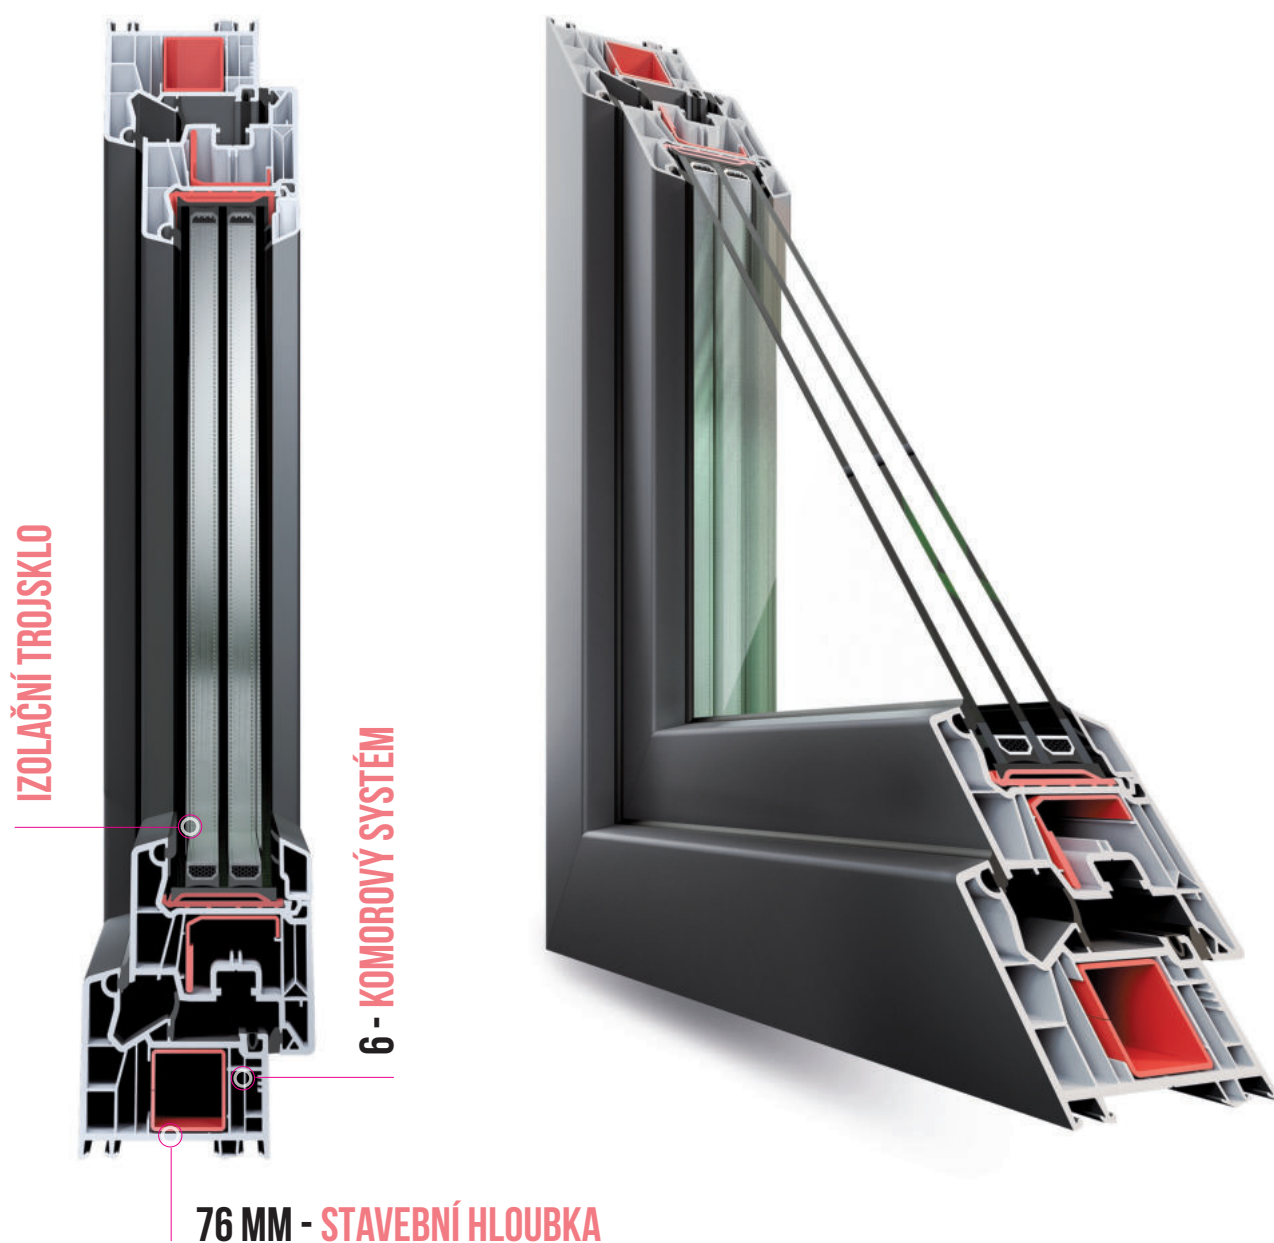

VEKA SPECTRAL

Ultra matná povrchová úprava

**TECHNOLOGIE
ULTRATENKÉHO
SVÁRU**

VEKA
Artline
82
MD

PROSKLENÁ FASÁDA BEZ VIDITELNÝCH OKENNÍCH RÁMŮ

Ultramoderní systém okenních profilů **VEKA ARTLINE 82** je průlomový z hlediska funkčnosti a designu konstrukcí. Jeho výjimečnou vlastností je tzv. bezrámový vzhled, tedy taková konstrukce profilů, která spočívá v optickém ukrytí okenního křídla za rámem. Tímto je možné téměř úplné ukrytí rámu v zateplení budovy. V důsledku toho, získá klient okna s téměř neviditelnými rámy při pohledu z exteriéru budovy a je dosaženo větší zasklívací plochy ve srovnání s tradičními okenními systémy.

**KŘÍDLO
UKRYTÉ V RÁMU**

VEKA Artline 82 MD

IZOLAČNÍ TROJSKLO

6 - KOMOROVÝ SYSTÉM

82 MM
STAVEBNÍ HLOUBKA

VEKA Softline 76 MD

Veka **Softline** 76 MD

Softline 76 MD, to je nejnovější profil třídy A, který je alternativním řešením mezi systémy 70mm a 82mm. Je charakteristický dokonalými tepelnými parametry – profily mají koeficient průniku tepla $U = 1,1 \text{ W}/(\text{m}^2 \cdot \text{K})$, středové těsnění umístěné v rámu a vícekomorovou konstrukci. Díky kovovým výtuhám v rámu, vyrobených z uzavřeného profilu 30 x 30 mm se pak vyznačuje také ideálními parametry mechanickými. Okno systému Softline 76 MD zaručuje výbornou tepelnou izolaci, i vyšší odolnost vůči vloupání. Okno systému Softline 76 MD splňuje nejvyšší požadavky zákazníků.

RENOVAČNÍ SYSTÉMY

Okna s renovačním rámem jsou řešením, které ideálně maskuje starý vnitřní okenní rám. Instalace renovačního okna je rychlá, jednoduchá a nevyžaduje úplnou demontáž starého okenního rámu, díky čemuž zůstávají stěny i omítka bez poškození. Tento renovační systém je zvláště vhodný při renovaci historických budov, ve kterých není možné zasahovat do fasády budovy. Tento systém je vícekomorový, stabilní profil třídy A s renovačním límcem výšky 30 mm, 35 mm nebo 65 mm odolným vůči poškození a změně teplot a zajišťující dokonalé izolační parametry.