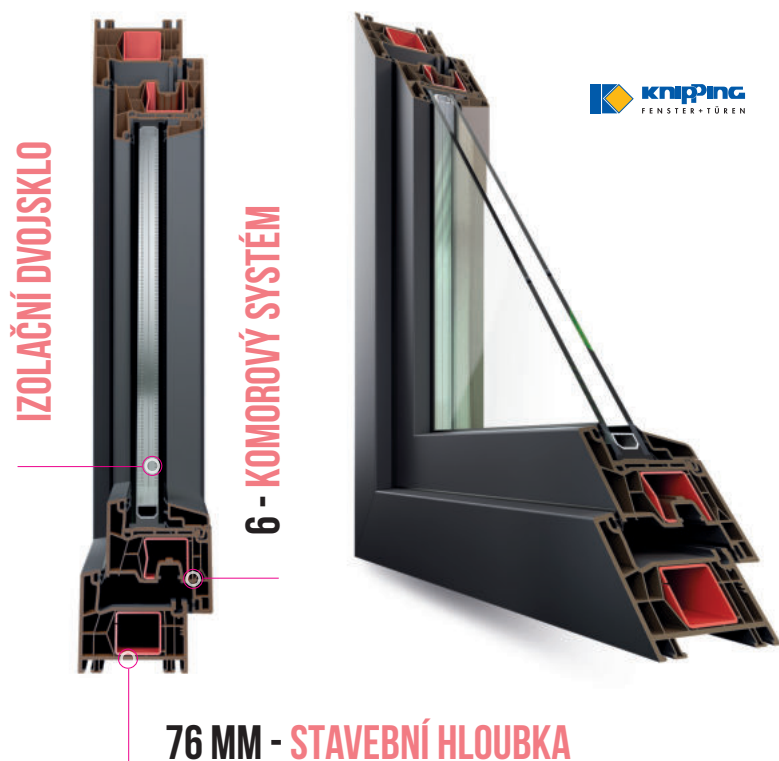

Knipping 76 AD

Knipping 76 AD

Okno systému Knipping 76 AD splňuje nejen aktuální požadavky, ale především parametry budoucnosti – počínaje od vzhledu a tvarů profilů, přes statiku, funkčnost, až po tepelnou a akustickou izolaci. Štíhlé provedení profilů působí lehce a umožňuje realizaci velkých zasklených ploch, majících vliv na optimální proslunění místnosti. Ve spojení se speciálním zvukotěsnými skly systému Knipping 76 AD zaručují optimální ochranu před vnějším hlukem, čímž zvyšují kvalitu našich životů.