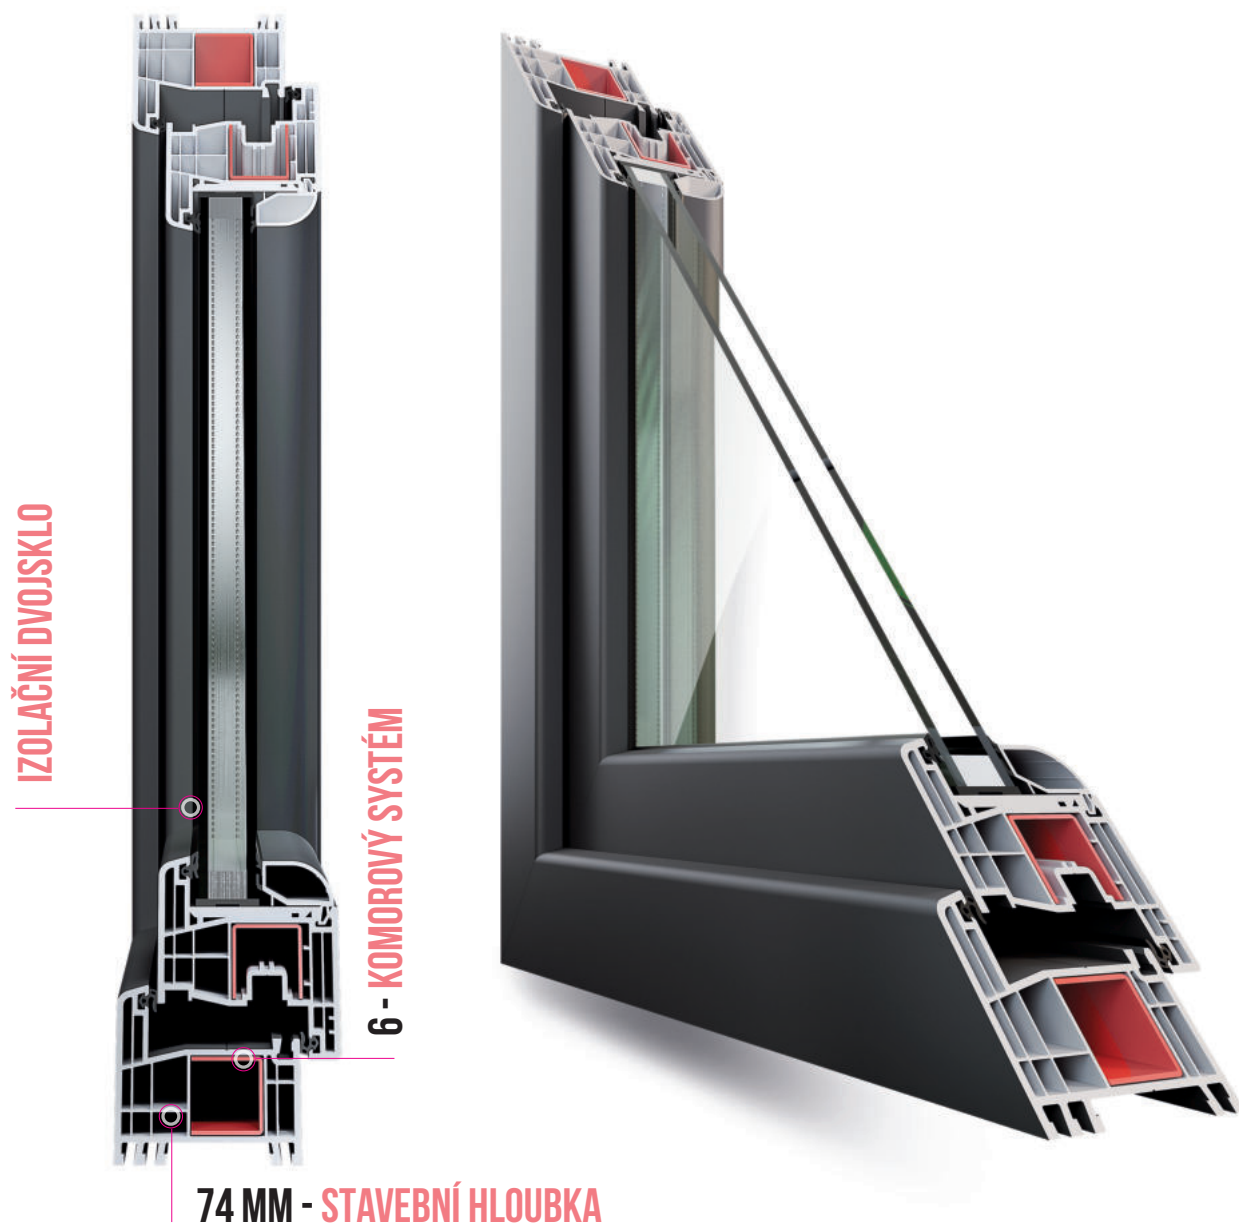

Gealan S9000

Gealan S9000

Okna Termoline jsou revolučním řešením splňujícím nejvyšší požadavky pro pasivní nebo energeticky úsporné domy. Dokonalé termoizolační parametry tyto okna získávají díky použití řady postupů, jejichž cílem je zvýšení efektivity tepelné a akustické izolace. Použití 6-komorové konstrukce rámu a okenních křídel, či inteligentní systém těsnění mají s jistotou vliv na snížení nákladů za topení, a zároveň zvyšují komfort života bez zbytečného hluku a ztráty tepla.

Gealan S8000

Gealan S8000

Unikátní okenní systém Optiline Plus to je dokonalé řešení pro moderně vybavené domy. Okna díky zaoblenému povrchu oslní svou estetikou provedení a elegantními detaily. Okna Optiline Plus zaujmou parametry splňujícími požadavky i toho nejnáročnějšího zákazníka. 6-komorová konstrukce chrání nejen před nechtěným chladem, větrem a hlukem, ale také předchází nadměrným emisím CO₂. Široké profily (74mm) a kovové výtzuže zaručují vysokou statiku a také mnohem lepší stabilitu.

KNS EKOSOL 70

POSUVNÉ OKNA NOVÉ GENERACE

Okenní systém Veka Ekosol 70 byl vytvořen na základě profilů posuvných posuvných dveří (HST). Je navržen tak, aby vytvářel snadno posuvné konstrukce, které lze použít jako pohyblivé vnitřní stěny i jako terasové dveře. Systém Veka Ekosol 70 umožňuje provádět velkoformátové zasklení, které dosahuje rozměrů až 6500 mm x 2700 mm!